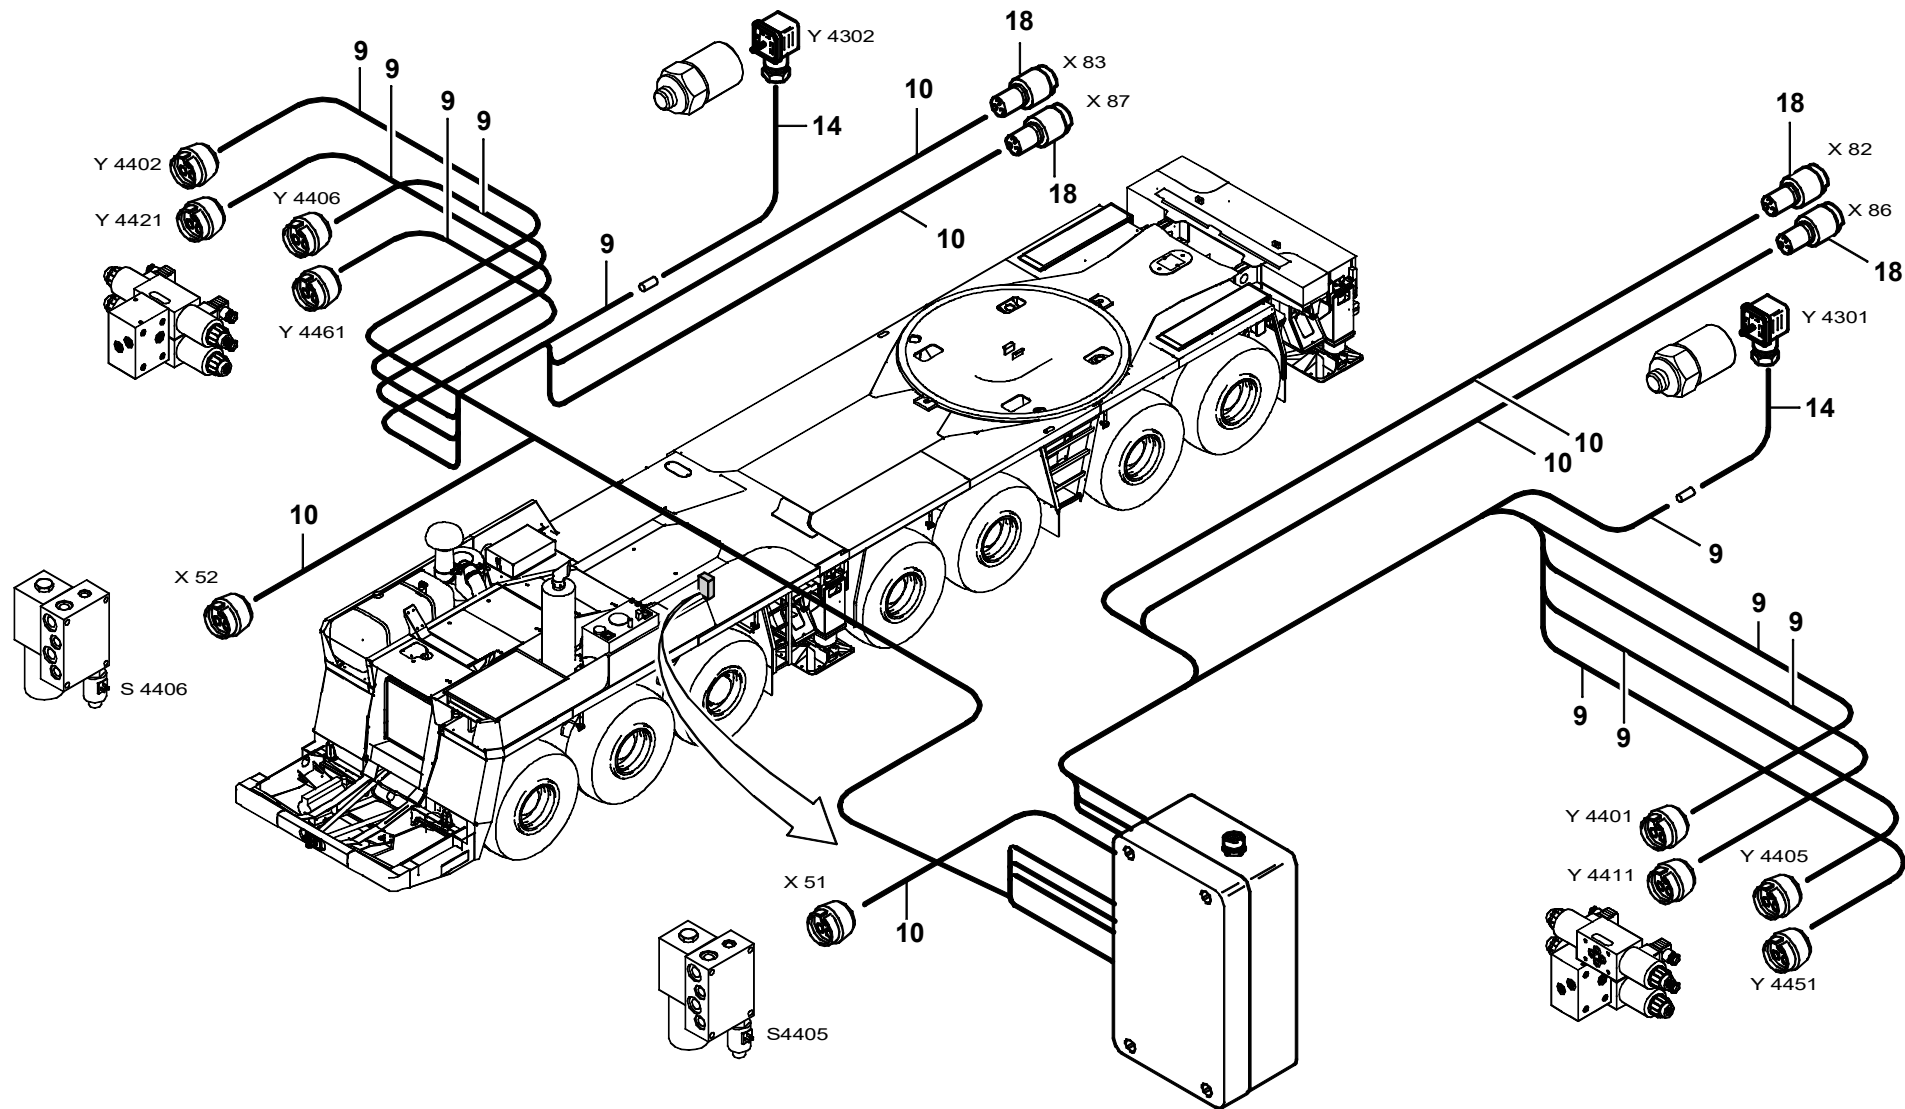

	ELEKTROTEILE KLEMMENKASTEN 1 ELECTRICAL PARTS FOR TERMINAL BOX 1	BILDТАFEL PICTORIAL DISPLAY		GMK 7450 BE 507
		08.02	6176100264-ETL	

GROVE

ELEKTROTEILE KLEMMENKASTEN 1
ELECTRICAL PARTS FOR TERMINAL BOX 1

BILDТАFEL
PICTORIAL DISPLAY

**GMK 7450
BE 507**

08.02

6176100264-ETL

2/2